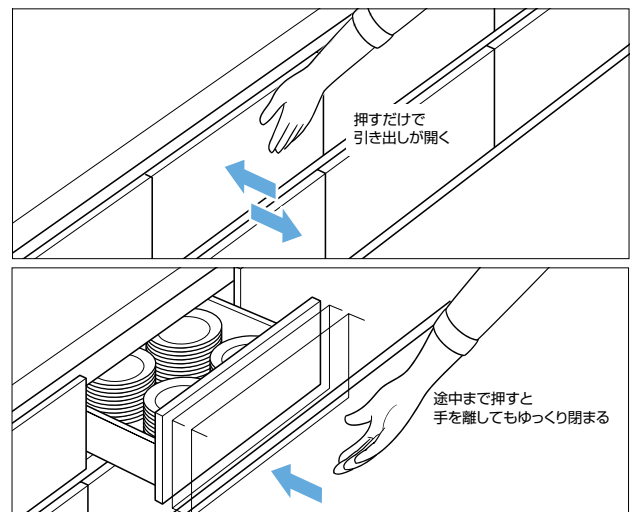

◆レールが見えず、美しい

アンダーマウント型レールは引き出しの底にレールを取り付けます。引き出した時にスライドレールが外側から見えぬため、キャビネットなどのデザインを損ねません。

◆プッシュオープンとソフトクローズが一体化

・押すだけで開く、プッシュオープン

引き出しを押すだけで開くので、両手が塞がっていても肘などで開けやすい仕様です。ハンドルも不要となるため、キャビネットのデザインをフラットにできます。

また引き出しの裏側からレールの切替スイッチを操作することでプッシュオープン機能の ON/OFF が可能です。引き出しの用途に合わせて取付後でもプッシュオープン機能をつけることができるため、引き出しごとに仕様の違うレールを選んで施工する必要がありません。

・ゆっくり閉まる、セルフ & ソフトクローズ

閉じ際でゆっくり閉まるため、静かで安全です。引き出しを最後まで押し込まなくてもそのまま全閉します。

◆跳ね返らずに、しっかり閉じる

似た機構を持つ他社類似品では、軽く閉めようとする途中引き出しの跳ね返りが起きることがありますが、本品は跳ね返らずに最後までしっかりと閉じることができます。

◆施工が簡単になる、便利な機能付き

・取付後の位置調整が可能

上下・左右・前後・傾きの調整が取付後にできるため、施工が簡単です。

調整の動画：<https://youtu.be/J73gkOxc0vo>

動画 調整

・引き出しの取り外しが簡単

レールについたレバーを操作するだけで引き出しを取り外せるため、メンテナンスの手間も削減できます。