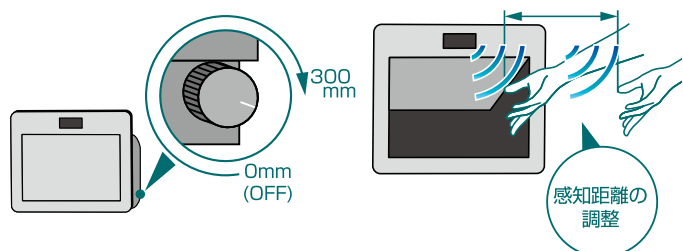

使用例イメージ

製品単体

投入口の蓋の動きがわかる動画を公開しています。
Youtube「スガツネチャンネル」でご覧いただけます。

背景

新型コロナウイルスの感染予防として、手の消毒をしても、指先にウイルスが残ることがあり、手からの感染を完全に防ぐことはできません。そのため、フードコートなどの商業施設・鉄道車両・医療現場などで、なるべく手を触れずに過ごせる設備が求められつつあります。

当社では、手を触れずに使用できる屑入投入口の需要があると見込み、「自動開閉 屑入投入口 AZ-AT 型」の開発・販売に至りました。

以前より当社では、手動開閉の屑入投入口を50品番以上ラインアップしており、ダンパー付きでゆっくりと閉まる（ソフトクローズ）タイプや、ペットボトルを入れられない小型タイプなどが好評で、商業施設や鉄道車両などで採用いただいております。本製品は、その中でもスタンダードな2種のタッチレス仕様です。

特長

◆タッチレス（非接触）

手をかざすとセンサーが感知して蓋が自動で開き、ごみを投入できます。手を触れずに使用できるため、感染対策につながります。停電時は、手動で開閉ができます。

◆センサー感知距離が調整可能

本体裏面下部のダイヤルで、センサー感知距離を0～300mmに調整できます。

様々なシチュエーションでご使用いただけます。

◆ AC アダプター接続のため、バッテリー・電池の充電や交換が不要

別売の AC アダプターをコンセントに差し込むだけで電源に接続できます。バッテリー・電池の充電や交換が不要で、管理の手間がかかりません。また、施工に電気工事士資格が不要です。

◆ 手を挟みにくい仕様

内蔵のダンパーによって蓋がゆっくり閉まり安心です。また、投入口内部に手挟み防止プレートが設けられています。

手挟み防止プレートの端面は折り返されており手を切る心配もありません。

価格

投入口本体

AZ-AT230-HL (W234×H160) …¥60,000 (税抜)

AZ-AT310-HL (W310×H220) …¥75,000 (税抜)

AC アダプター

SYS1544-2415-T2…¥5,000 (税抜)