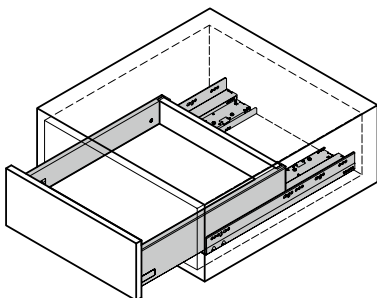

ボックス型レール「RUN-BPS2 プッシュオープン&ソフトクロージング機構付」発売 ～金属製サイドパネル（側板）がセットになった、引き出し専用スライドレール～

家具金物・建築金物の総合メーカーであるスガツネ工業株式会社（所在地：東京都千代田区、代表取締役社長：菅佐原 純）は、金属製のサイドパネル（側板）がセットになったボックス型レール「RUN-BPS2 プッシュオープン&ソフトクロージング機構付」を、2021年8月16日より本格販売を開始いたします。全品番を在庫しているため、引き出し1段分から短納期でお求めいただけます。

金物取付イメージ

施工イメージ

引き出しの動きがわかる動画を公開しています。Youtube「スガツネチャンネル」でご覧いただけます。

背景

近年、ウイルス感染対策として、扉や引き出しを指先で触れずに開閉できる家具が求められます。そうした中、「プッシュオープン & ソフトクロージング機構付レール」が、手を使わずに開閉できることから注目されています。その一方、人手不足が続く状況から、家具の製造現場では省施工なレールが求められています。こうしたニーズに応えるため、本製品の本格販売に至りました。

特長

◆プッシュオープン & ソフトクロージング機構を搭載

引き出しを押すと開き、閉めるときは途中で手を離してもソフトクローズし高級感を演出します。手・指を使わずにひじなどでも開閉できるため、接触感染対策にも有効です。

◆キャビネットのデザインをフラット・スタイリッシュに

プッシュオープン機構により、押すだけで引出しを開けられるため、ハンドルやつまみが不要です。レールを金属製サイドパネル（側板）と引き出しの底面に取り付けるため、引き出した際に見えず、スタイリッシュに仕上げられます。

◆施工時間の短縮につながる

レールと金属製のサイドパネル（側板）がセットになっているため、側板の用意・穴あけ加工が不要です。

適応引き出しサイズ

奥行き 294 ~ 544mm の引き出しに使用できます。耐荷重は 40 kgf です。

金属製サイドパネル（側板）のバリエーション

カラーは、ホワイト・グレーの2種類。受注対応でカーボン柄・ライン入りもお求めいただけます。高さは、97 mm・138 mm・185 mm・249 mm の4種類からお選びいただけます。