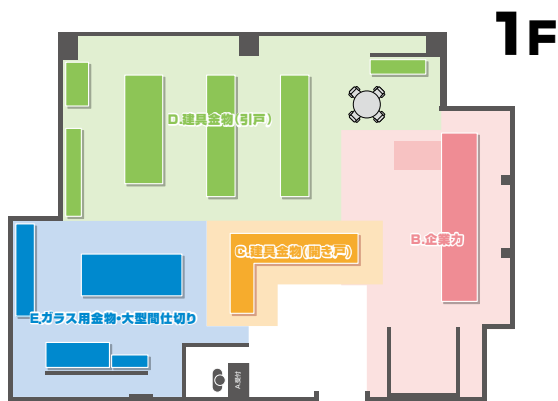

外観

建築金物フロア

家具金物・産業機器用部品フロア

弊社の東京ショールームは、全面改装のため、2023年7月8日から2026年まで休館しています。休館中にお客様が商品をご覧いただけるよう、神田金物通り沿いの商業ビル1F・5Fの2フロアに移転しました。

移転後の東京ショールームでは、5,000点以上の家具金物・建築金物・産業機器用部品を展示しています。各展示コーナーでは、各種金物の色や仕上がりを現物で確認できるほか、機構部品は、実物大の家具・建具（引戸・開き戸・間仕切り）・什器等に取り付けて展示しており、操作感などをご確認いただけます。

来客層は設計事務所・デベロッパー・ゼネコン・店舗施設業、家具・建具業界、ビルダーなどさまざまな業界・職種を見込んでおり、新人研修をはじめとした企業の勉強会や、製品に関する技術的な相談の場等、幅広い用途での活用を想定しています。

フロアマップ

展示コーナー

1F (建築金物フロア)

- A. 受付
- B. スガツネ工業の企業力
- C. 建具金物 (開き戸)
- D. 建具金物 (引戸)
- E. ガラス用金物・大型間仕切り

5F (家具金物・産業機器用部品フロア)

- F. 収納家具向け金物
- G. テーブル周辺金物
- H. 空間活用金物
- I. 世界のトレンド家具金物
- J. 店舗什器向け金物
- K. 家具用 LED 照明
- L. セキリュティ部品
- M. 空間提案コーナー
- N. こだわり金物王国

概要

スガツネ工業 新東京ショールーム

所在地: 〒101-0032 東京都千代田区岩本町1-10-3 紀繁ビル 1F・5F