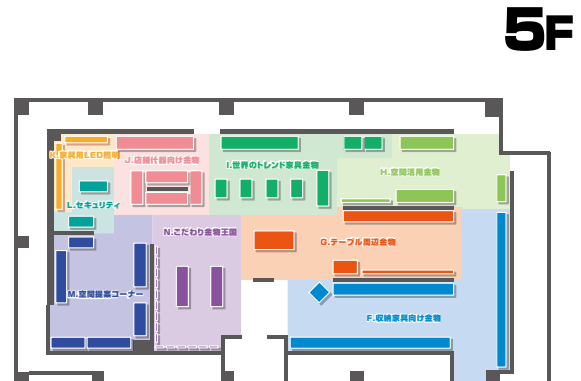

外観

建築金物フロア

家具金物・産業機器用部品フロア

弊社の東京ショールームは、全面改装のため、2023年7月8日から2026年まで休館しています。休館中にお客様が商品をご覧いただけるよう、神田金物通り沿いの商業ビル1F・5Fの2フロアに移転しました。

移転後の東京ショールームでは、5,000点以上の家具金物・建築金物・産業機器用部品を展示しています。各展示コーナーでは、各種金物の色や仕上がりを現物で確認できるほか、機構部品は、実物大の家具・建具（引戸・開き戸・間仕切り）・什器等に取り付けて展示しており、操作感などをご確認いただけます。

来客層は設計事務所・デベロッパー・ゼネコン・店舗施設業、家具・建具業界、ビルダーなどさまざまな業界・職種を見込んでおり、新人研修をはじめとした企業の勉強会や、製品に関する技術的な相談の場等、幅広い用途での活用を想定しています。

フロアマップ

展示コーナー

1F (建築金物フロア)

- A. 受付
- B. スガツネ工業の企業力
- C. 建具金物 (開き戸)
- D. 建具金物 (引戸)
- E. ガラス用金物・大型間仕切り