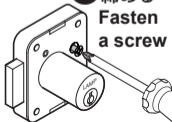

3 締める
Fasten
a screw