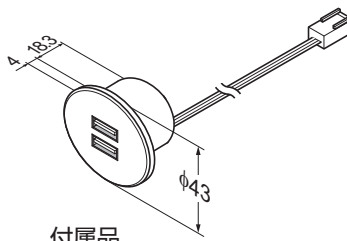

Hera® 埋込充電用USBコンセント USB-TWIN型 2ポートタイプ 取付・取扱説明書

取付手順

1 設置方法

【1】入力電線を先にφ35の取付穴に通す。

【2】付属ねじで固定し、カバーをかぶせる。

【3】カバーを回転させ、固定する。

外観・寸法・仕様

付属品
十字穴付皿タッピンねじ
3.5 × 16……………2ヶ

電線長さ 2500 mm
定格入力 DC24 V
定格出力 DC5 V 1 × 2.1 A
2 × 1.05 A
定格消費電力 15 W
出力コネクタ Aタイプ
使用温度 0 ~ 40℃

2 接続方法

下図のように結線してください。■部分は別売品です。

⚠ 注意

- ❗ 本製品は、必ずACアダプター(ATS024T-A240、ATS050T-A240またはATS065TS-A240)を接続して使用してください。
- ⊘ 通電中はコネクタの着脱をしないでください。USBコンセントの故障の原因になります。

安全にお使いいただくために

図記号の意味

警告
注意

禁止

厳守

取付上の注意

- ❗ **警告** 死亡または重傷を負うおそれがある内容を示します。
- ⊘ 本来の使用目的と異なる使用方法や、本書で指定する以外の方法による取付けはしないでください。
- ⊘ 本製品を紙や布、または断熱材で覆ったり、燃えやすい物を近づけないでください。故障、火災の原因になります。
- ⊘ 本製品の分解、改造、構成部品の交換はしないでください。感電、火災、故障の原因になります。
- ❗ 本製品は家具等の垂直面に取り付けてください。本製品を上向きに取り付けると、ほこりや水などがUSB差込口に侵入し、異常発熱や火災の原因になります。
- ⚠ **注意** 軽傷を負うことや、物的損害が発生するおそれがある内容を示します。
- ⊘ 本製品に塗料などを塗らないでください。
- ❗ ACアダプターは指定品を指定の出力以内で使用してください。