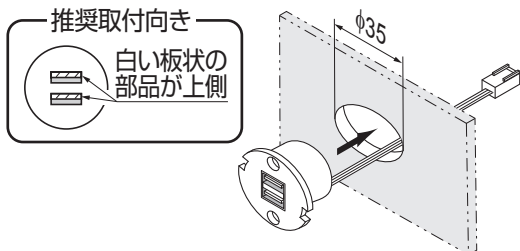

Hera® 埋込充電用USBコンセント USB-TWIN型 2ポートタイプ 取付・取扱説明書

取付手順

1 設置方法

【1】入力電線を先にφ35の取付穴に通す。

【2】付属ねじで固定し、カバーをかぶせる。

【3】カバーを回転させ、固定する。

外観・寸法・仕様

付属品
十字穴付皿タッピンねじ
3.5 × 16……………2ヶ

電線長さ 2500 mm
定格入力 DC24 V
定格出力 DC5 V 1 × 2.1 A
2 × 1.05 A
定格消費電力 15 W
出力コネクタ Aタイプ
使用温度 0 ~ 40℃

2 接続方法

下図のように結線してください。■部分は別売品です。

⚠ 注意

- ❗ 本製品は、必ずACアダプター(ATS024T-A240、ATS050T-A240またはATS065TS-A240)を接続して使用してください。
- ⊘ 通電中はコネクタの着脱をしないでください。USBコンセントの故障の原因になります。

安全にお使いいただくために

図記号の意味

警告
注意

禁止

厳守

取付上の注意

- ❗ **警告** 死亡または重傷を負うおそれがある内容を示します。
- ⊘ 本来の使用目的と異なる使用方法や、本書で指定する以外の方法による取付けはしないでください。
- ⊘ 本製品を紙や布、または断熱材で覆ったり、燃えやすい物を近づけないでください。故障、火災の原因になります。
- ⊘ 本製品の分解、改造、構成部品の交換はしないでください。感電、火災、故障の原因になります。
- ❗ 本製品は家具等の垂直面に取り付けてください。本製品を上向きに取り付けると、ほこりや水などがUSB差込口に侵入し、異常発熱や火災の原因になります。
- ⚠ **注意** 軽傷を負うことや、物的損害が発生するおそれがある内容を示します。
- ⊘ 本製品に塗料などを塗らないでください。
- ❗ ACアダプターは指定品を指定の出力以内で使用してください。