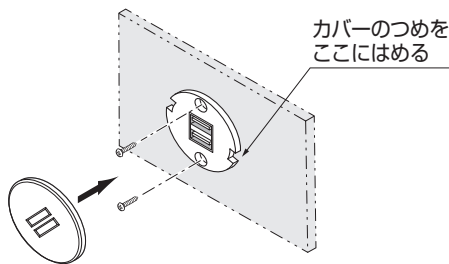

Hera® 埋込充電用USBコンセント USB-TWIN型 2ポートタイプ 取付・取扱説明書

取付手順

1 設置方法

【1】入力電線を先にφ35の取付穴に通す。

【2】付属ねじで固定し、カバーをかぶせる。

【3】カバーを回転させ、固定する。

外観・寸法・仕様

付属品
十字穴付皿タッピンねじ
3.5 × 16……………2ヶ

電線長さ 2500 mm
定格入力 DC24 V
定格出力 DC5 V 1 × 2.1 A
2 × 1.05 A
定格消費電力 15 W
出力コネクタ Aタイプ
使用温度 0 ~ 40℃

2 接続方法

下図のように結線してください。■部分は別売品です。

⚠ 注意

- ❗ 本製品は、必ずACアダプター(ATS024T-A240、ATS050T-A240またはATS065TS-A240)を接続して使用してください。
- ⊘ 通電中はコネクタの着脱をしないでください。USBコンセントの故障の原因になります。

安全にお使いいただくために

図記号の意味

警告
注意

禁止

厳守

取付上の注意

- ❗ **警告** 死亡または重傷を負うおそれがある内容を示します。
- ⊘ 本来の使用目的と異なる使用方法や、本書で指定する以外の方法による取付けはしないでください。
- ⊘ 本製品を紙や布、または断熱材で覆ったり、燃えやすい物を近づけないでください。故障、火災の原因になります。
- ⊘ 本製品の分解、改造、構成部品の交換はしないでください。感電、火災、故障の原因になります。
- ❗ 本製品は家具等の垂直面に取り付けてください。本製品を上向きに取り付けると、ほこりや水などがUSB差込口に侵入し、異常発熱や火災の原因になります。
- ⚠ **注意** 軽傷を負うことや、物的損害が発生するおそれがある内容を示します。
- ⊘ 本製品に塗料などを塗らないでください。
- ❗ ACアダプターは指定品を指定の出力以内で使用してください。