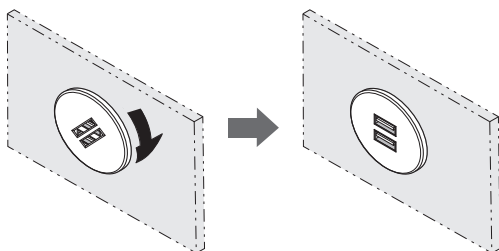

Hera® 埋込充電用USBコンセント USB-TWIN型 2ポートタイプ 取付・取扱説明書

取付手順

1 設置方法

【1】入力電線を先にφ35の取付穴に通す。

【2】付属ねじで固定し、カバーをかぶせる。

【3】カバーを回転させ、固定する。

外観・寸法・仕様

付属品
十字穴付皿タッピンねじ
3.5 × 16……………2ヶ

電線長さ 2500 mm
定格入力 DC24 V
定格出力 DC5 V 1 × 2.1 A
2 × 1.05 A
定格消費電力 15 W
出力コネクタ Aタイプ
使用温度 0 ~ 40℃

2 接続方法

下図のように結線してください。■部分は別売品です。

⚠ 注意

- ❗ 本製品は、必ずACアダプター(ATS024T-A240、ATS050T-A240またはATS065TS-A240)を接続して使用してください。
- ⊘ 通電中はコネクタの着脱をしないでください。USBコンセントの故障の原因になります。

安全にお使いいただくために

図記号の意味

警告
注意

禁止

厳守

取付上の注意

- ❗ **警告** 死亡または重傷を負うおそれがある内容を示します。
- ⊘ 本来の使用目的と異なる使用方法や、本書で指定する以外の方法による取付けはしないでください。
- ⊘ 本製品を紙や布、または断熱材で覆ったり、燃えやすい物を近づけないでください。故障、火災の原因になります。
- ⊘ 本製品の分解、改造、構成部品の交換はしないでください。感電、火災、故障の原因になります。
- ❗ 本製品は家具等の垂直面に取り付けてください。本製品を上向きに取り付けると、ほこりや水などがUSB差込口に侵入し、異常発熱や火災の原因になります。
- ⚠ **注意** 軽傷を負うことや、物的損害が発生するおそれがある内容を示します。
- ⊘ 本製品に塗料などを塗らないでください。
- ❗ ACアダプターは指定品を指定の出力以内で使用してください。