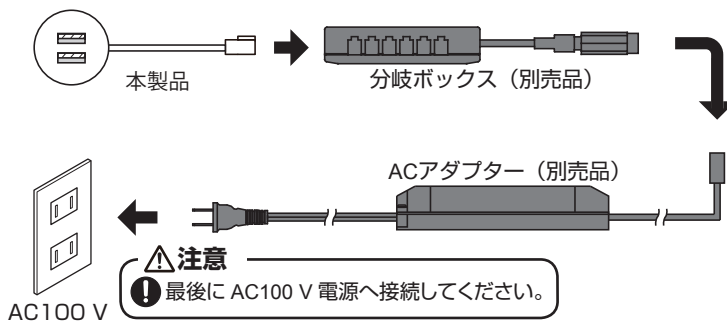

Hera® 埋込充電用USBコンセント USB-TWIN型 2ポートタイプ 取付・取扱説明書

取付手順

1 設置方法

【1】入力電線を先にφ35の取付穴に通す。

【2】付属ねじで固定し、カバーをかぶせる。

【3】カバーを回転させ、固定する。

外観・寸法・仕様

付属品
十字穴付皿タッピンねじ
3.5 × 16……………2ヶ

電線長さ 2500 mm
定格入力 DC24 V
定格出力 DC5 V 1 × 2.1 A
2 × 1.05 A
定格消費電力 15 W
出力コネクタ Aタイプ
使用温度 0 ~ 40℃

2 接続方法

下図のように結線してください。■部分は別売品です。

⚠ 注意

- ❗ 本製品は、必ずACアダプター(ATS024T-A240、ATS050T-A240またはATS065TS-A240)を接続して使用してください。
- ⊘ 通電中はコネクタの着脱をしないでください。USBコンセントの故障の原因になります。

安全にお使いいただくために

図記号の意味

警告
注意

禁止

厳守

取付上の注意

- ❗ **警告** 死亡または重傷を負うおそれがある内容を示します。
- ⊘ 本来の使用目的と異なる使用方法や、本書で指定する以外の方法による取付けはしないでください。
- ⊘ 本製品を紙や布、または断熱材で覆ったり、燃えやすい物を近づけないでください。故障、火災の原因になります。
- ⊘ 本製品の分解、改造、構成部品の交換はしないでください。感電、火災、故障の原因になります。
- ❗ 本製品は家具等の垂直面に取り付けてください。本製品を上向きに取り付けると、ほこりや水などがUSB差込口に侵入し、異常発熱や火災の原因になります。
- ⚠ **注意** 軽傷を負うことや、物的損害が発生するおそれがある内容を示します。
- ⊘ 本製品に塗料などを塗らないでください。
- ❗ ACアダプターは指定品を指定の出力以内で使用してください。