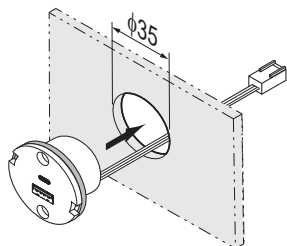

取付手順

1 設置方法

【1】取付板厚が
16 ~ 19mm 未満 → 【2】へ
19mm 以上 → 付属のスペーサー
リングを外す。

【2】

【3】

【4】カバーを回転させ、固定する。

外観・寸法・仕様

電線長さ 2500mm
定格入力 DC24 V
定格出力 DC5V 3.0A(2ポート合計最大)
USB-A: DC5V 3.0A
USB-C: DC5V 3.0A
DC9V 2.0A
DC12V 1.5A

付属品
十字穴付皿タップピンねじ
3.5 × 16……………2ヶ

定格消費電力 20 W
出力コネクタ USB-A メス、
USB-C メス
使用温度 0 ~ 40℃

2 接続方法

⚠ 注意

❗ 必ず指定のACアダプターを接続して使用してください。

AC アダプター (別売品)	品番 出力電流 推奨使用消費電力	ATS024T-A240 1A 23.6W	ATS050T-A240 2.1A 48.2W	ATS65TS-A240 2.7A 62.0W
本製品接続可能数		1ヶ	2ヶ	3ヶ

⊘ 通電中はコネクタの着脱をしないでください。
故障の原因になります。

下図のように結線してください。■部分は別売品です。

正しく安全に取り付けていただくために

⚠ 警告・注意 ⊘ 禁止 ⚠ 厳守

取付上の注意

- ⚠ **警告** 死亡または重傷を負うおそれがある内容を示します。
- ⊘ 本来の使用目的と異なる使用方法や、本書で指定する以外の方法による取付けはしないでください。
 - ・紙や布、または断熱材で覆ったり、燃えやすい物を近づけないでください。故障、火災の原因になります。
 - ・分解、改造、構成部品の交換はしないでください。感電、火災、故障の原因になります。
- ⚠ 家具等の垂直面に取り付けてください。上向きに取り付けると、ほこりや水などがUSB差込口に侵入し、異常発熱や火災の原因になります。
- ⚠ **注意** 軽傷を負うことや、物的損害が発生するおそれがある内容を示します。
- ⊘ 塗料などを塗らないでください。
- ⚠ ACアダプターは指定品を指定の出力以内で使用してください。