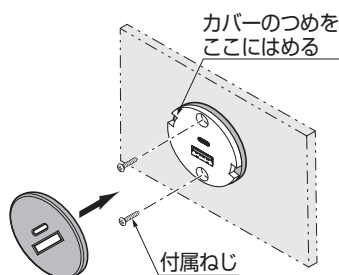

取付手順

1 設置方法

【1】取付板厚が
16 ~ 19mm 未満 → 【2】へ
19mm 以上 → 付属のスペーサー
リングを外す。

【2】

【3】

【4】カバーを回転させ、固定する。

外観・寸法・仕様

電線長さ 2500mm
定格入力 DC24 V
定格出力 DC5V 3.0A(2ポート合計最大)
USB-A: DC5V 3.0A
USB-C: DC5V 3.0A
DC9V 2.0A
DC12V 1.5A

付属品
十字穴付皿タップピンねじ
3.5 × 16……………2ヶ

定格消費電力 20 W
出力コネクタ USB-A メス、
USB-C メス
使用温度 0 ~ 40℃

2 接続方法

⚠ 注意

❗ 必ず指定のACアダプターを接続して使用してください。

AC アダプター (別売品)	品番 出力電流 推奨使用消費電力	ATS024T-A240 1A 23.6W	ATS050T-A240 2.1A 48.2W	ATS65TS-A240 2.7A 62.0W
本製品接続可能数		1ヶ	2ヶ	3ヶ

⊘ 通電中はコネクタの着脱をしないでください。
故障の原因になります。

下図のように結線してください。■部分は別売品です。

正しく安全に取り付けていただくために

⚠ 警告・注意 ⊘ 禁止 ⚠ 厳守

取付上の注意

- ⚠ **警告** 死亡または重傷を負うおそれがある内容を示します。
- ⊘ 本来の使用目的と異なる使用方法や、本書で指定する以外の方法による取付けはしないでください。
 - ・紙や布、または断熱材で覆ったり、燃えやすい物を近づけないでください。故障、火災の原因になります。
 - ・分解、改造、構成部品の交換はしないでください。感電、火災、故障の原因になります。
- ⚠ 家具等の垂直面に取り付けてください。上向きに取り付けると、ほこりや水などがUSB差込口に侵入し、異常発熱や火災の原因になります。
- ⚠ **注意** 軽傷を負うことや、物的損害が発生するおそれがある内容を示します。
- ⊘ 塗料などを塗らないでください。
- ⚠ ACアダプターは指定品を指定の出力以内で使用してください。