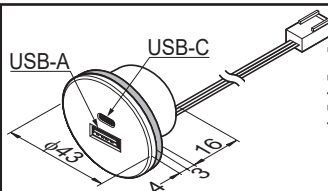

取付手順

1 設置方法

【1】取付板厚が
16 ~ 19mm 未満 → 【2】へ
19mm 以上 → 付属のスペーサー
リングを外す。

【2】

【3】

【4】カバーを回転させ、固定する。

外観・寸法・仕様

電線長さ 2500mm
定格入力 DC24 V
定格出力 DC5V 3.0A(2ポート合計最大)
USB-A: DC5V 3.0A
USB-C: DC5V 3.0A
DC9V 2.0A
DC12V 1.5A

付属品
十字穴付皿タップピンねじ
3.5 × 16……………2ヶ

定格消費電力 20 W
出力コネクタ USB-A メス、
USB-C メス
使用温度 0 ~ 40℃

2 接続方法

⚠ 注意

❗ 必ず指定のACアダプターを接続して使用してください。

AC アダプター (別売品)	品番 出力電流 推奨使用消費電力	ATS024T-A240 1A 23.6W	ATS050T-A240 2.1A 48.2W	ATS65TS-A240 2.7A 62.0W
本製品接続可能数		1ヶ	2ヶ	3ヶ

⊘ 通電中はコネクタの着脱をしないでください。
故障の原因になります。

下図のように結線してください。■部分は別売品です。

正しく安全に取り付けていただくために

⚠ 警告・注意 ⊘ 禁止 ⚠ 厳守

取付上の注意

- ⚠ **警告** 死亡または重傷を負うおそれがある内容を示します。
- ⊘ 本来の使用目的と異なる使用方法や、本書で指定する以外の方法による取付けはしないでください。
 - ・紙や布、または断熱材で覆ったり、燃えやすい物を近づけないでください。故障、火災の原因になります。
 - ・分解、改造、構成部品の交換はしないでください。感電、火災、故障の原因になります。
- ⚠ 家具等の垂直面に取り付けてください。上向きに取り付けると、ほこりや水などがUSB差込口に侵入し、異常発熱や火災の原因になります。
- ⚠ **注意** 軽傷を負うことや、物的損害が発生するおそれがある内容を示します。
- ⊘ 塗料などを塗らないでください。
- ⚠ ACアダプターは指定品を指定の出力以内で使用してください。