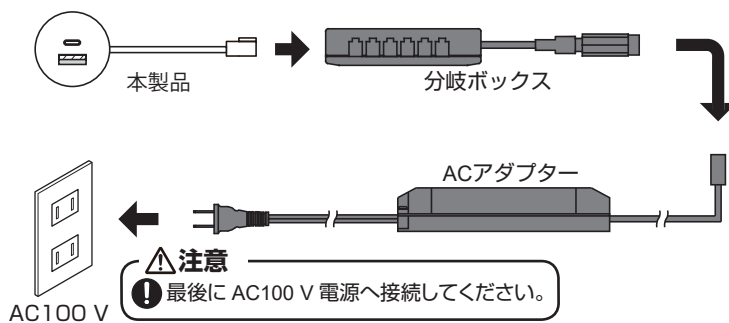

取付手順

1 設置方法

【1】取付板厚が
16 ~ 19mm 未満 → 【2】へ
19mm 以上 → 付属のスペーサー
リングを外す。

【2】

【3】

【4】カバーを回転させ、固定する。

外観・寸法・仕様

電線長さ 2500mm
定格入力 DC24 V
定格出力 DC5V 3.0A(2ポート合計最大)
USB-A: DC5V 3.0A
USB-C: DC5V 3.0A
DC9V 2.0A
DC12V 1.5A

付属品
十字穴付皿タップピンねじ
3.5 × 16……………2ヶ

定格消費電力 20 W
出力コネクタ USB-A メス、
USB-C メス
使用温度 0 ~ 40℃

2 接続方法

⚠ 注意

❗ 必ず指定のACアダプターを接続して使用してください。

AC アダプター (別売品)	品番 出力電流 推奨使用消費電力	ATS024T-A240 1A 23.6W	ATS050T-A240 2.1A 48.2W	ATS65TS-A240 2.7A 62.0W
本製品接続可能数		1ヶ	2ヶ	3ヶ

⊘ 通電中はコネクタの着脱をしないでください。
故障の原因になります。

下図のように結線してください。■部分は別売品です。

正しく安全に取り付けていただくために

⚠ 警告・注意 ⊘ 禁止 ⚠ 厳守

取付上の注意

- ⚠ **警告** 死亡または重傷を負うおそれがある内容を示します。
- ⊘ 本来の使用目的と異なる使用方法や、本書で指定する以外の方法による取付けはしないでください。
 - ・紙や布、または断熱材で覆ったり、燃えやすい物を近づけないでください。故障、火災の原因になります。
 - ・分解、改造、構成部品の交換はしないでください。感電、火災、故障の原因になります。
- ⚠ 家具等の垂直面に取り付けてください。上向きに取り付けると、ほこりや水などがUSB差込口に侵入し、異常発熱や火災の原因になります。
- ⚠ **注意** 軽傷を負うことや、物的損害が発生するおそれがある内容を示します。
- ⊘ 塗料などを塗らないでください。
- ⚠ ACアダプターは指定品を指定の出力以内で使用してください。