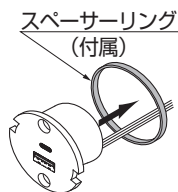

取付手順

1 設置方法

【1】取付板厚が
16 ~ 19mm 未満 → 【2】へ
19mm 以上 → 付属のスペーサー
リングを外す。

【2】

【3】

【4】カバーを回転させ、固定する。

外観・寸法・仕様

電線長さ 2500mm
定格入力 DC24 V
定格出力 DC5V 3.0A(2ポート合計最大)
USB-A: DC5V 3.0A
USB-C: DC5V 3.0A
DC9V 2.0A
DC12V 1.5A

付属品
十字穴付皿タップピンねじ
3.5 × 16……………2ヶ

定格消費電力 20 W
出力コネクタ USB-A メス、
USB-C メス
使用温度 0 ~ 40℃

2 接続方法

⚠ 注意

❗ 必ず指定のACアダプターを接続して使用してください。

AC アダプター (別売品)	品番 出力電流 推奨使用消費電力	ATS024T-A240 1A 23.6W	ATS050T-A240 2.1A 48.2W	ATS65TS-A240 2.7A 62.0W
本製品接続可能数		1ヶ	2ヶ	3ヶ

⊘ 通電中はコネクタの着脱をしないでください。
故障の原因になります。

下図のように結線してください。■部分は別売品です。

正しく安全に取り付けていただくために

⚠ 警告・注意 ⊘ 禁止 ⚠ 厳守

取付上の注意

- ⚠ **警告** 死亡または重傷を負うおそれがある内容を示します。
- ⊘ 本来の使用目的と異なる使用方法や、本書で指定する以外の方法による取付けはしないでください。
 - ・紙や布、または断熱材で覆ったり、燃えやすい物を近づけないでください。故障、火災の原因になります。
 - ・分解、改造、構成部品の交換はしないでください。感電、火災、故障の原因になります。
- ⚠ 家具等の垂直面に取り付けてください。上向きに取り付けると、ほこりや水などがUSB差込口に侵入し、異常発熱や火災の原因になります。
- ⚠ **注意** 軽傷を負うことや、物的損害が発生するおそれがある内容を示します。
- ⊘ 塗料などを塗らないでください。
- ⚠ ACアダプターは指定品を指定の出力以内で使用してください。