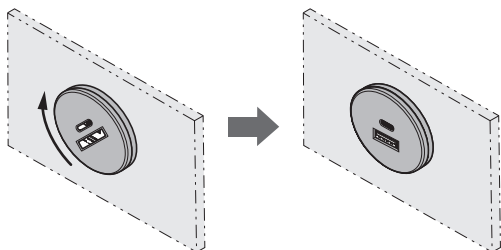

取付手順

1 設置方法

【1】取付板厚が
16 ~ 19mm 未満 → 【2】へ
19mm 以上 → 付属のスペーサー
リングを外す。

【2】

【3】

【4】カバーを回転させ、固定する。

外観・寸法・仕様

電線長さ 2500mm
定格入力 DC24 V
定格出力 DC5V 3.0A(2ポート合計最大)
USB-A: DC5V 3.0A
USB-C: DC5V 3.0A
DC9V 2.0A
DC12V 1.5A

付属品
十字穴付皿タップピンねじ
3.5 × 16……………2ヶ

定格消費電力 20 W
出力コネクタ USB-A メス、
USB-C メス
使用温度 0 ~ 40℃

2 接続方法

⚠ 注意

❗ 必ず指定のACアダプターを接続して使用してください。

AC アダプター (別売品)	品番 出力電流 推奨使用消費電力	ATS024T-A240 1A 23.6W	ATS050T-A240 2.1A 48.2W	ATS65TS-A240 2.7A 62.0W
本製品接続可能数		1ヶ	2ヶ	3ヶ

⊘ 通電中はコネクタの着脱をしないでください。
故障の原因になります。

下図のように結線してください。■部分は別売品です。

正しく安全に取り付けていただくために

⚠ 警告・注意 ⊘ 禁止 ⚠ 厳守

取付上の注意

- ⚠ **警告** 死亡または重傷を負うおそれがある内容を示します。
- ⊘ 本来の使用目的と異なる使用方法や、本書で指定する以外の方法による取付けはしないでください。
 - ・紙や布、または断熱材で覆ったり、燃えやすい物を近づけないでください。故障、火災の原因になります。
 - ・分解、改造、構成部品の交換はしないでください。感電、火災、故障の原因になります。
- ⚠ 家具等の垂直面に取り付けてください。上向きに取り付けると、ほこりや水などがUSB差込口に侵入し、異常発熱や火災の原因になります。
- ⚠ **注意** 軽傷を負うことや、物的損害が発生するおそれがある内容を示します。
- ⊘ 塗料などを塗らないでください。
- ⚠ ACアダプターは指定品を指定の出力以内で使用してください。