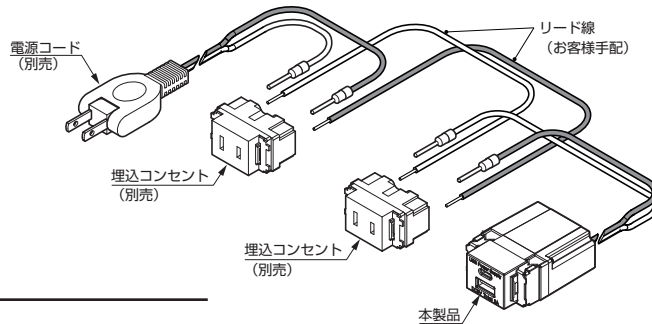

取付けに必要な部品 (別売) の一例

右記イラスト記載の別売品の他に、弊社のコンセントカバー (DMC 型など) や、下記取付枠が必要。

- | | |
|-------------|-------------------|
| スガツネ工業 | プレート取付枠 DMF-B 型など |
| Panasonic 製 | フルカラーシリーズなど |
| 神保電器製 | NK シリーズなど |

安全上の注意

- ⚠ 警告・注意 ⚡ 禁止 ⚠ 厳守

単品で使用する場合

埋込コンセントと併用する場合

警告 死亡または重傷を負うおそれがある内容を示します。

- 電気工事は必ず電気工事店 (有資格者) に依頼してください。
- 取付け、取外し、清掃作業をする場合は必ず電源を切ってください。やけど、火災、感電、故障の原因になります。
- 本製品を、縦にコンセントプレートへ取り付けられるのは、1ヶのみです。

- 紙や布、または断熱材で覆ったり、燃えやすい物を近づけないでください。故障、火災の原因となります。
- 分解、改造、構成部品の交換はしないでください。感電、火災、短寿命、故障の原因になります。やけど、火災、感電、故障の原因になります。
- 家具等の垂直面に取り付けて使用してください。上向きに取り付けるとほこりや水などがUSB差込口に侵入し、異常発熱や火災の原因になります。
- 本製品に強い衝撃を与えないでください。破損の原因になります。