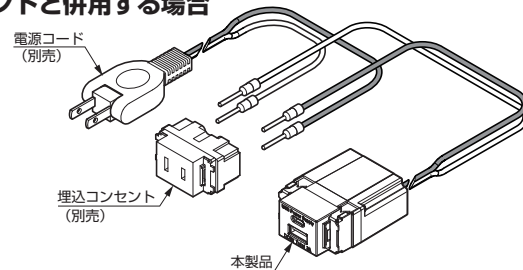

仕様

本体	ブラック (DM1-CA3T-BL) ホワイト (DM1-CA3T-WT) P C + 鋼
電源コード	H-VFF0.75SQ 黒色 150 mm 先端棒端子 (TMEX TC-1.25-16) 付
定格	入力: AC 100V 50/60Hz 出力: DC 5V3.0A (2ポート合計最大) { Type-A: 2.4A (1ポート最大) Type-C: 3.0A (1ポート最大)
USB コネクタ形状	Type-C メス / Type-A メス
消費電力	最大 18 W、待機時 0.3 W 以下
使用温度	範囲 +5℃ ~ +35℃
使用湿度	85% 以下 (結露のないこと)

取付けに必要な部品 (別売) の一例

右記イラスト記載の別売品の他に、弊社のコンセントカバー (DMC 型など) や、下記取付枠が必要。

- | | |
|-------------|-------------------|
| スガツネ工業 | プレート取付枠 DMF-B 型など |
| Panasonic 製 | フルカラーシリーズなど |
| 神保電器製 | NK シリーズなど |

安全上の注意

- ⚠ 警告・注意 ⚡ 禁止 ⚠ 厳守

単品で使用する場合

埋込コンセントと併用する場合

警告 死亡または重傷を負うおそれがある内容を示します。

- 電気工事は必ず電気工事店 (有資格者) に依頼してください。
- 取付け、取外し、清掃作業をする場合は必ず電源を切ってください。やけど、火災、感電、故障の原因になります。
- 本製品を、縦にコンセントプレートへ取り付けられるのは、1ヶのみです。

- 紙や布、または断熱材で覆ったり、燃えやすい物を近づけないでください。故障、火災の原因となります。
- 分解、改造、構成部品の交換はしないでください。感電、火災、短寿命、故障の原因になります。やけど、火災、感電、故障の原因になります。
- 家具等の垂直面に取り付けて使用してください。上向きに取り付けるとほこりや水などがUSB差込口に侵入し、異常発熱や火災の原因になります。
- 本製品に強い衝撃を与えないでください。破損の原因になります。