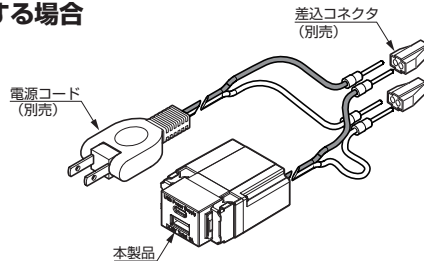

仕様

本体	ブラック (DM1-CA3T-BL) ホワイト (DM1-CA3T-WT) P C + 鋼
電源コード	H-VFF0.75SQ 黒色 150 mm 先端棒端子 (TMEX TC-1.25-16) 付
定格	入力: AC 100V 50/60Hz 出力: DC 5V3.0A (2ポート合計最大) { Type-A: 2.4A (1ポート最大) Type-C: 3.0A (1ポート最大)
USB コネクタ形状	Type-C メス / Type-A メス
消費電力	最大 18 W、待機時 0.3 W 以下
使用温度	範囲 +5℃ ~ +35℃
使用湿度	85% 以下 (結露のないこと)

取付けに必要な部品 (別売) の一例

右記イラスト記載の別売品の他に、弊社のコンセントカバー (DMC 型など) や、下記取付枠が必要。

- | | |
|-------------|-------------------|
| スガツネ工業 | プレート取付枠 DMF-B 型など |
| Panasonic 製 | フルカラーシリーズなど |
| 神保電器製 | NK シリーズなど |

安全上の注意

- ⚠ 警告・注意 ⚡ 禁止 ⚠ 厳守

単品で使用する場合

埋込コンセントと併用する場合

警告 死亡または重傷を負うおそれがある内容を示します。

- 電気工事は必ず電気工事店 (有資格者) に依頼してください。
- 取付け、取外し、清掃作業をする場合は必ず電源を切ってください。やけど、火災、感電、故障の原因になります。
- 本製品を、縦にコンセントプレートへ取り付けられるのは、1ヶのみです。

- 紙や布、または断熱材で覆ったり、燃えやすい物を近づけないでください。故障、火災の原因となります。
- 分解、改造、構成部品の交換はしないでください。感電、火災、短寿命、故障の原因になります。やけど、火災、感電、故障の原因になります。
- 家具等の垂直面に取り付けて使用してください。上向きに取り付けるとほこりや水などがUSB差込口に侵入し、異常発熱や火災の原因になります。
- 本製品に強い衝撃を与えないでください。破損の原因になります。