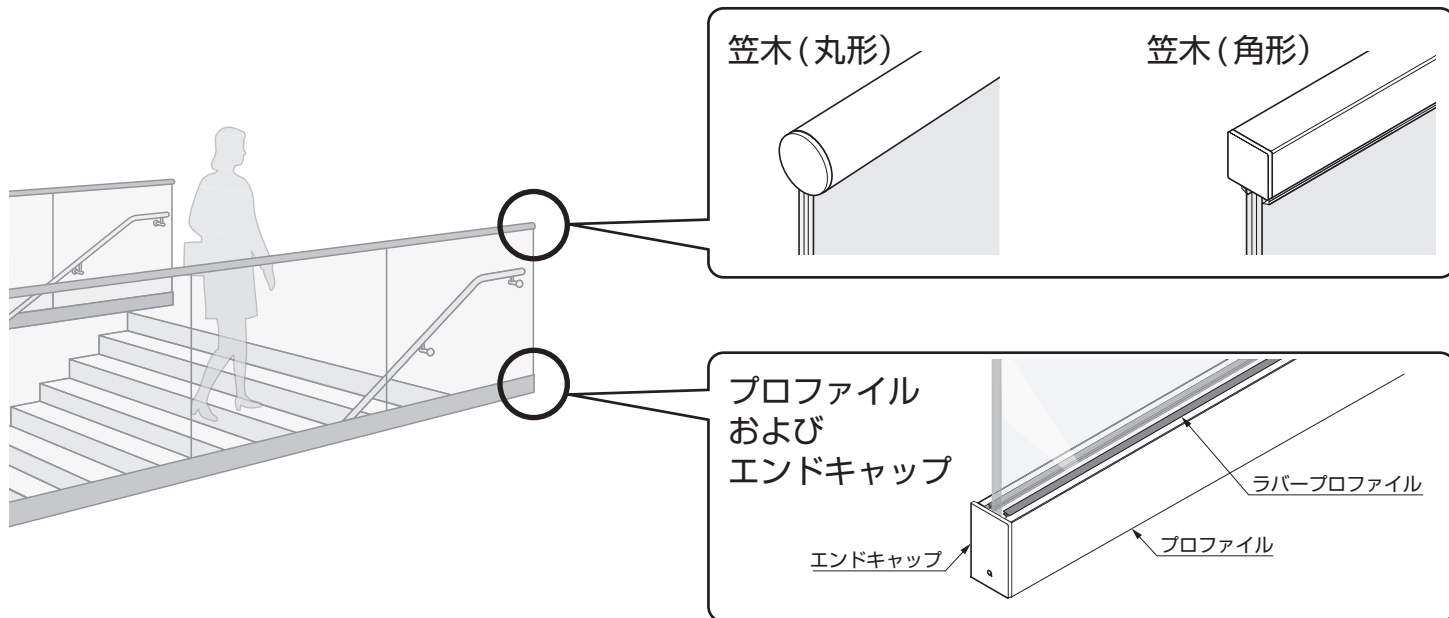

ガラスフェンス用バラストレイド

Q-railing

安全にお使いいただくために

施主・施設管理者様用

本書をよくお読みのうえ、正しく取り付けてください。取付後は、本書をいつでも取り出せるよう保管してください。

ご利用にあたって

警告・注意

禁止

厳守

警告 死亡または重傷を負うおそれがある内容を示します。

フェンスに乗ったり、ぶら下がったり、強い衝撃を与えないでください。フェンスの機能を著しく低下させ、予期せぬ故障や破損、けがや死亡の原因になる場合があります。

本製品に明らかながたつきなどの不具合が発生した場合は直ちに使用をやめ、施工業者へご連絡ください。使用を続けると、重大事故につながる場合があります。

注意 軽傷を負うことや、物的損害が発生するおそれがある内容を示します。