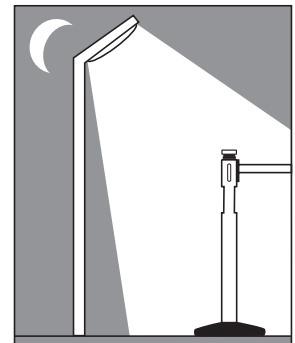

このたびは弊社製品をご採用いただきありがとうございます。使用前に本書をよくお読みのうえ、正しく取り付けてください。取付後はいつでも取り出せるよう保管してください。

本製品について

- 屋外用ベルトリールパーティション (80-5000 型：別売) の先端に取り付けて使用する、ソーラー式点滅灯です。
- 照度センサーにより、周囲が暗くなると自動でLEDが点滅します。

部品一覧

本体：1ヶ

正しく安全にご使用いただくために

図記号の意味

注意 軽傷を負うことや、物的損害が発生するおそれがある内容を示します。

- ❗ 初めてお使いになる場合、ソーラーパネルを直射日光に当て、十分な充電をしてください。
- ⚠️ 点滅時間はLEDなどの電子部品の性質上、ばらつきがあります。
- ❗ ソーラーパネル部が汚れていると、十分な充電ができなくなります。定期的には柔らかく乾いた布で拭いてください。汚れが落ちにくい場合はうすめた中性洗剤を使用し、洗剤が残らないよう、きれいに拭き取ってください。
- ⊘ ガソリンやシンナー、ベンジン等の揮発物や塩素系洗剤で拭いたり、殺虫剤をかけたりしないでください。変色・破損の原因になります。
- ⊘ 本製品の分解・改造はしないでください。
- ❗ 温度範囲が $-20 \sim +70^{\circ}\text{C}$ の場所で使用してください。
- ❗ 日中、直射日光の当たる場所に設置してください。
- ⊘ 日中、建物や樹木等の陰になる場所には設置しないでください。充電不足により、点滅時間が短くなったり、点滅しない場合があります。
- ⊘ 夜間、周囲が明るくなる場所には設置しないでください。点滅しない場合があります。