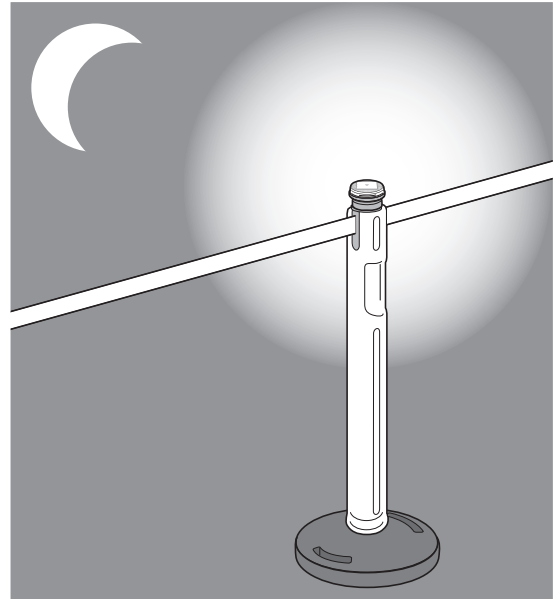

このたびは弊社製品をご採用いただきありがとうございます。使用前に本書をよくお読みのうえ、正しく取り付けてください。取付後はいつでも取り出せるよう保管してください。

本製品について

- 屋外用ベルトリールパーティション (80-5000 型：別売) の先端に取り付けて使用する、ソーラー式点滅灯です。
- 照度センサーにより、周囲が暗くなると自動でLEDが点滅します。

部品一覧

本体：1ヶ

正しく安全にご使用いただくために

図記号の意味

注意 軽傷を負うことや、物的損害が発生するおそれがある内容を示します。

- ❗ 初めてお使いになる場合、ソーラーパネルを直射日光に当て、十分な充電をしてください。
- ⚠️ 点滅時間はLEDなどの電子部品の性質上、ばらつきがあります。
- ❗ ソーラーパネル部が汚れていると、十分な充電ができなくなります。定期的には柔らかく乾いた布で拭いてください。汚れが落ちにくい場合はうすめた中性洗剤を使用し、洗剤が残らないよう、きれいに拭き取ってください。
- ⊘ ガソリンやシンナー、ベンジン等の揮発物や塩素系洗剤で拭いたり、殺虫剤をかけたりしないでください。変色・破損の原因になります。
- ⊘ 本製品の分解・改造はしないでください。
- ❗ 温度範囲が $-20 \sim +70^{\circ}\text{C}$ の場所で使用してください。
- ❗ 日中、直射日光の当たる場所に設置してください。
- ⊘ 日中、建物や樹木等の陰になる場所には設置しないでください。充電不足により、点滅時間が短くなったり、点滅しない場合があります。
- ⊘ 夜間、周囲が明るくなる場所には設置しないでください。点滅しない場合があります。

充電

⚠ 注意

❗ ソーラーパネルに直射日光を当て、十分な充電をしてから使用してください。

- ・フル充電で約 80 時間作動します。
- ・スイッチ OFF の状態でも充電できます。

取付方法

1 充電をする

2 スイッチを ON にする

※暗所に保管するときは OFF にしてください