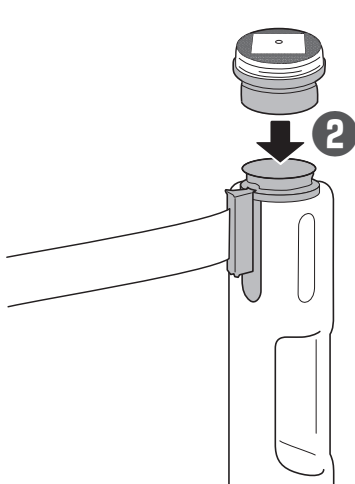

このたびは弊社製品をご採用いただきありがとうございます。使用前に本書をよくお読みのうえ、正しく取り付けてください。取付後はいつでも取り出せるよう保管してください。

本製品について

- 屋外用ベルトリールパーティション (80-5000 型：別売) の先端に取り付けて使用する、ソーラー式点滅灯です。
- 照度センサーにより、周囲が暗くなると自動でLEDが点滅します。

部品一覧

本体：1ヶ

正しく安全にご使用いただくために

充電

⚠ 注意

❗ ソーラーパネルに直射日光を当て、十分な充電をしてから使用してください。

- ・フル充電で約 80 時間作動します。
- ・スイッチ OFF の状態でも充電できます。

取付方法

1 充電をする

2 スイッチを ON にする

※暗所に保管するときは OFF にしてください

3 点滅を確認

※点滅しない場合は 1 へ戻る

3 ベルトリール (別売品) の先端に取り付ける

お手入れ方法

⚠ 注意

❗ ソーラーパネル部が汚れていると、十分な充電ができなくなります。

汚れた場合、やわらかく乾いた布で拭いてください。落ちにくい場合はうすめた中性洗剤を使用し、洗剤が残らないようにきれいに拭き取ってください。中性洗剤以外のものを使用した場合、変色や強度低下による破損の原因になります。

本製品に関するご質問・ご相談は、お買い求めいただいた販売店、または下記の窓口をお願いいたします。