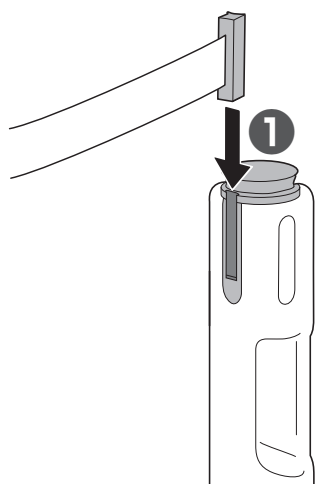

このたびは弊社製品をご採用いただきありがとうございます。使用前に本書をよくお読みのうえ、正しく取り付けてください。取付後はいつでも取り出せるよう保管してください。

本製品について

- 屋外用ベルトリールパーティション (80-5000 型：別売) の先端に取り付けて使用する、ソーラー式点滅灯です。
- 照度センサーにより、周囲が暗くなると自動でLEDが点滅します。

部品一覧

本体：1ヶ

正しく安全にご使用いただくために

充電

⚠ 注意

❗ ソーラーパネルに直射日光を当て、十分な充電をしてから使用してください。

- ・フル充電で約 80 時間作動します。
- ・スイッチ OFF の状態でも充電できます。

取付方法

1 充電をする

2 スイッチを ON にする

※暗所に保管するときは OFF にしてください

3 点滅を確認

※点滅しない場合は 1 へ戻る

3 ベルトリール (別売品) の先端に取り付ける

お手入れ方法

⚠ 注意

❗ ソーラーパネル部が汚れていると、十分な充電ができなくなります。

汚れた場合、やわらかく乾いた布で拭いてください。落ちにくい場合はうすめた中性洗剤を使用し、洗剤が残らないようにきれいに拭き取ってください。中性洗剤以外のものを使用した場合、変色や強度低下による破損の原因になります。

本製品に関するご質問・ご相談は、お買い求めいただいた販売店、または下記の窓口をお願いいたします。