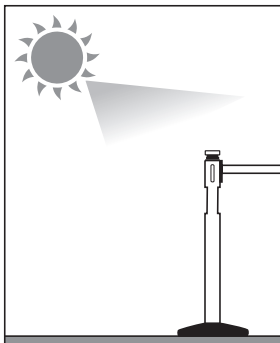

このたびは弊社製品をご採用いただきありがとうございます。使用前に本書をよくお読みのうえ、正しく取り付けてください。取付後はいつでも取り出せるよう保管してください。

本製品について

- 屋外用ベルトリールパーティション (80-5000 型：別売) の先端に取り付けて使用する、ソーラー式点滅灯です。
- 照度センサーにより、周囲が暗くなると自動でLEDが点滅します。

部品一覧

本体：1ヶ

正しく安全にご使用いただくために

図記号の意味

注意 軽傷を負うことや、物的損害が発生するおそれがある内容を示します。

- ❗ 初めてお使いになる場合、ソーラーパネルを直射日光に当て、十分な充電をしてください。
- ⚠️ 点滅時間はLEDなどの電子部品の性質上、ばらつきがあります。
- ❗ ソーラーパネル部が汚れていると、十分な充電ができなくなります。定期的には柔らかく乾いた布で拭いてください。汚れが落ちにくい場合はうすめた中性洗剤を使用し、洗剤が残らないよう、きれいに拭き取ってください。
- ⊘ ガソリンやシンナー、ベンジン等の揮発物や塩素系洗剤で拭いたり、殺虫剤をかけたりしないでください。変色・破損の原因になります。
- ⊘ 本製品の分解・改造はしないでください。
- ❗ 温度範囲が $-20 \sim +70^{\circ}\text{C}$ の場所で使用してください。
- ❗ 日中、直射日光の当たる場所に設置してください。
- ⊘ 日中、建物や樹木等の陰になる場所には設置しないでください。充電不足により、点滅時間が短くなったり、点滅しない場合があります。
- ⊘ 夜間、周囲が明るくなる場所には設置しないでください。点滅しない場合があります。