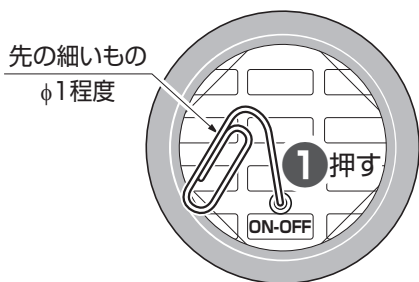

図記号の意味

注意 軽傷を負うことや、物的損害が発生するおそれがある内容を示します。

- ❗ 初めてお使いになる場合、ソーラーパネルを直射日光に当て、十分な充電をしてください。
- ⚠️ 点滅時間はLEDなどの電子部品の性質上、ばらつきがあります。
- ❗ ソーラーパネル部が汚れていると、十分な充電ができなくなります。定期的には柔らかく乾いた布で拭いてください。汚れが落ちにくい場合はうすめた中性洗剤を使用し、洗剤が残らないよう、きれいに拭き取ってください。
- ⊘ ガソリンやシンナー、ベンジン等の揮発物や塩素系洗剤で拭いたり、殺虫剤をかけたりしないでください。変色・破損の原因になります。
- ⊘ 本製品の分解・改造はしないでください。
- ❗ 温度範囲が $-20 \sim +70^{\circ}\text{C}$ の場所で使用してください。
- ❗ 日中、直射日光の当たる場所に設置してください。
- ⊘ 日中、建物や樹木等の陰になる場所には設置しないでください。充電不足により、点滅時間が短くなったり、点滅しない場合があります。
- ⊘ 夜間、周囲が明るくなる場所には設置しないでください。点滅しない場合があります。

充電

⚠ 注意

❗ ソーラーパネルに直射日光を当て、十分な充電をしてから使用してください。

- ・フル充電で約 80 時間作動します。
- ・スイッチ OFF の状態でも充電できます。

取付方法

1 充電をする

2 スイッチを ON にする

※暗所に保管するときは OFF にしてください

3 点滅を確認

※点滅しない場合は 1 へ戻る

3 ベルトリール (別売品) の先端に取り付ける

お手入れ方法

⚠ 注意

❗ ソーラーパネル部が汚れていると、十分な充電ができなくなります。

汚れた場合、やわらかく乾いた布で拭いてください。落ちにくい場合はうすめた中性洗剤を使用し、洗剤が残らないようにきれいに拭き取ってください。中性洗剤以外のものを使用した場合、変色や強度低下による破損の原因になります。

本製品に関するご質問・ご相談は、お買い求めいただいた販売店、または下記の窓口をお願いいたします。