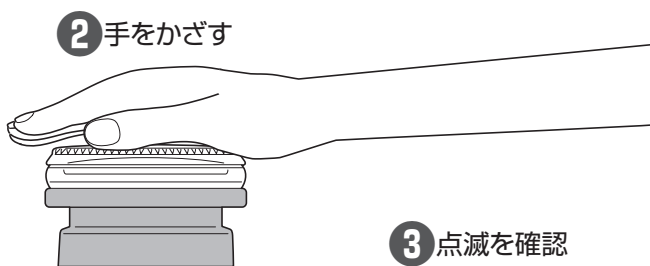

充電

⚠ 注意

❗ ソーラーパネルに直射日光を当て、十分な充電をしてから使用してください。

- ・フル充電で約 80 時間作動します。
- ・スイッチ OFF の状態でも充電できます。

取付方法

1 充電をする

2 スイッチを ON にする

※暗所に保管するときは OFF にしてください