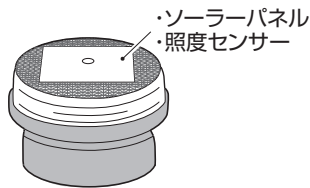

このたびは弊社製品をご採用いただきありがとうございます。使用前に本書をよくお読みのうえ、正しく取り付けてください。取付後はいつでも取り出せるよう保管してください。

本製品について

- 屋外用ベルトリールパーティション (80-5000 型：別売) の先端に取り付けて使用する、ソーラー式点滅灯です。
- 照度センサーにより、周囲が暗くなると自動でLEDが点滅します。

部品一覧

本体：1ヶ

正しく安全にご使用いただくために

図記号の意味

注意 軽傷を負うことや、物的損害が発生するおそれがある内容を示します。

- ❗ 初めてお使いになる場合、ソーラーパネルを直射日光に当て、十分な充電をしてください。
- ⚠️ 点滅時間はLEDなどの電子部品の性質上、ばらつきがあります。
- ❗ ソーラーパネル部が汚れていると、十分な充電ができなくなります。定期的には柔らかく乾いた布で拭いてください。汚れが落ちにくい場合はうすめた中性洗剤を使用し、洗剤が残らないよう、きれいに拭き取ってください。
- ⊘ ガソリンやシンナー、ベンジン等の揮発物や塩素系洗剤で拭いたり、殺虫剤をかけたりしないでください。変色・破損の原因になります。
- ⊘ 本製品の分解・改造はしないでください。
- ❗ 温度範囲が $-20 \sim +70^{\circ}\text{C}$ の場所で使用してください。
- ❗ 日中、直射日光の当たる場所に設置してください。
- ⊘ 日中、建物や樹木等の陰になる場所には設置しないでください。充電不足により、点滅時間が短くなったり、点滅しない場合があります。
- ⊘ 夜間、周囲が明るくなる場所には設置しないでください。点滅しない場合があります。