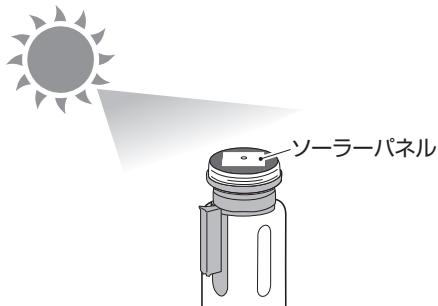

このたびは弊社製品をご採用いただきありがとうございます。使用前に本書をよくお読みのうえ、正しく取り付けてください。取付後はいつでも取り出せるよう保管してください。

本製品について

- 屋外用ベルトリールパーティション (80-5000 型：別売) の先端に取り付けて使用する、ソーラー式点滅灯です。
- 照度センサーにより、周囲が暗くなると自動でLEDが点滅します。

部品一覧

本体：1ヶ

正しく安全にご使用いただくために

図記号の意味

注意 軽傷を負うことや、物的損害が発生するおそれがある内容を示します。

- ❗ 初めてお使いになる場合、ソーラーパネルを直射日光に当て、十分な充電をしてください。
- ⚠️ 点滅時間はLEDなどの電子部品の性質上、ばらつきがあります。
- ❗ ソーラーパネル部が汚れていると、十分な充電ができなくなります。定期的には柔らかく乾いた布で拭いてください。汚れが落ちにくい場合はうすめた中性洗剤を使用し、洗剤が残らないよう、きれいに拭き取ってください。
- ⊘ ガソリンやシンナー、ベンジン等の揮発物や塩素系洗剤で拭いたり、殺虫剤をかけたりしないでください。変色・破損の原因になります。
- ⊘ 本製品の分解・改造はしないでください。
- ❗ 温度範囲が $-20 \sim +70^{\circ}\text{C}$ の場所で使用してください。
- ❗ 日中、直射日光の当たる場所に設置してください。
- ⊘ 日中、建物や樹木等の陰になる場所には設置しないでください。充電不足により、点滅時間が短くなったり、点滅しない場合があります。
- ⊘ 夜間、周囲が明るくなる場所には設置しないでください。点滅しない場合があります。

充電

⚠ 注意

❗ ソーラーパネルに直射日光を当て、十分な充電をしてから使用してください。

- ・フル充電で約 80 時間作動します。
- ・スイッチ OFF の状態でも充電できます。

取付方法

1 充電をする

2 スイッチを ON にする

※暗所に保管するときは OFF にしてください