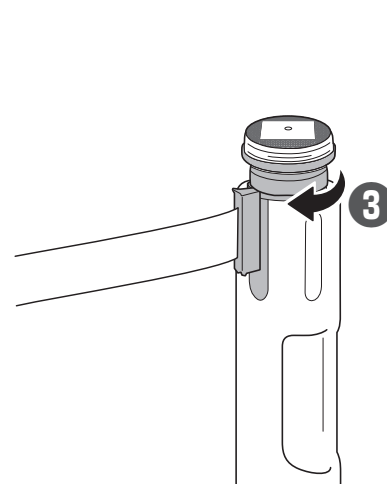

充電

⚠ 注意

❗ ソーラーパネルに直射日光を当て、十分な充電をしてから使用してください。

- ・フル充電で約 80 時間作動します。
- ・スイッチ OFF の状態でも充電できます。

取付方法

1 充電をする

2 スイッチを ON にする

※暗所に保管するときは OFF にしてください

3 点滅を確認

※点滅しない場合は 1 へ戻る

3 ベルトリール (別売品) の先端に取り付ける

お手入れ方法

⚠ 注意

❗ ソーラーパネル部が汚れていると、十分な充電ができなくなります。

汚れた場合、やわらかく乾いた布で拭いてください。落ちにくい場合はうすめた中性洗剤を使用し、洗剤が残らないようにきれいに拭き取ってください。中性洗剤以外のものを使用した場合、変色や強度低下による破損の原因になります。

本製品に関するご質問・ご相談は、お買い求めいただいた販売店、または下記の窓口をお願いいたします。