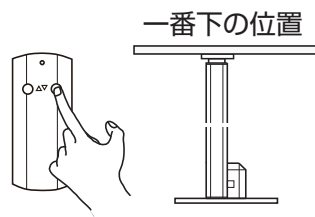

学習操作

“スリムリフト” または “マルチリフト シンクロタイプ” を使用する前に「学習操作」が必要です。下記手順に従って操作をしてください。

“マルチリフト スタンダードタイプ” または “アルファコロネ” は「学習操作」をしなくても、接続するだけで使用することができます。

リモコン

受信機

1 受信機・電動昇降機・コントロールユニットが正しく接続されていることを確認してからコントロールユニットの電源プラグをコンセントに差し込んでください。接続方法（配線）は、電動昇降機に同梱されている説明書を参照してください。

2 受信機の【ボタンA】を1回押してください（反応無し）。

3 リモコンの【▲ボタン】を2回押してください（押したときだけリモコンのランプが点灯）。

4 受信機のライトが消えるまでの約40秒間、リモコンの【▲ボタン】と【▼ボタン】を同時に押してください。

5 コントロールユニットの電源プラグをコンセントから抜いてください。

6 リモコンの【▼ボタン】を押しながら、コントロールユニットの電源プラグをコンセントに差し込んでください（リモコンのライトは継続的に光ります）。

7 5秒待つてから、リモコンの【▼ボタン】を離してください。

8 昇降機が最下限位置になるまでリモコンの【▼ボタン】を押してください。

9 昇降機が最上限位置になるまでリモコンの【▲ボタン】を押してください。

これで使用前に必要な操作は完了です。

使用する

ハンドセットの【▼ボタン】または【▲ボタン】を押している時だけ、昇降機が昇降します。

注意

本製品は安全機能により40秒以上ボタンを押し続けると通信が切れる仕様になっています。再操作はボタンから指を離れた約3秒後に可能になります。

本製品に関するご質問・ご相談は、
ご購入先の販売店 へのお問い合わせを推奨しております。

※弊社は代理店販売をメインとしておりますので、販売代理店へ先ずお問い合わせいただく事が、スムーズな対応にもなります。

SUGATSUNE スガツネ工業
LAMP 印の機能&デザイン金物メーカー

TEL:03-3864-1122(代) 平日9:00~17:30
E-mail : support@sugatsune.co.jp

2021.05. 0972-2