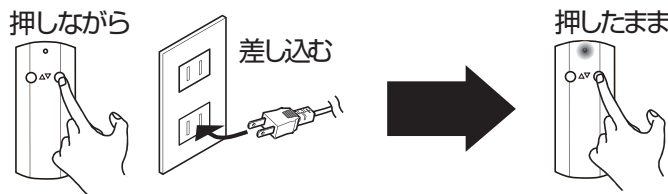

学習操作

“スリムリフト” または “マルチリフト シンクロタイプ” を使用する前に「学習操作」が必要です。下記手順に従って操作をしてください。

“マルチリフト スタンダードタイプ” または “アルファコロネ” は「学習操作」をしなくても、接続するだけで使用することができます。

リモコン

受信機

1 受信機・電動昇降機・コントロールユニットが正しく接続されていることを確認してからコントロールユニットの電源プラグをコンセントに差し込んでください。接続方法（配線）は、電動昇降機に同梱されている説明書を参照してください。

2 受信機の【ボタンA】を1回押してください（反応無し）。

3 リモコンの【▲ボタン】を2回押してください（押したときだけリモコンのランプが点灯）。

4 受信機のライトが消えるまでの約40秒間、リモコンの【▲ボタン】と【▼ボタン】を同時に押してください。

5 コントロールユニットの電源プラグをコンセントから抜いてください。

6 リモコンの【▼ボタン】を押しながら、コントロールユニットの電源プラグをコンセントに差し込んでください（リモコンのライトは継続的に光ります）。

7 5秒待つてから、リモコンの【▼ボタン】を離してください。

8 昇降機が最下限位置になるまでリモコンの【▼ボタン】を押してください。

9 昇降機が最上限位置になるまでリモコンの【▲ボタン】を押してください。

これで使用前に必要な操作は完了です。

使用する

ハンドセットの【▼ボタン】または【▲ボタン】を押している時だけ、昇降機が昇降します。

注意

本製品は安全機能により40秒以上ボタンを押し続けると通信が切れる仕様になっています。再操作はボタンから指を離れた約3秒後に可能になります。