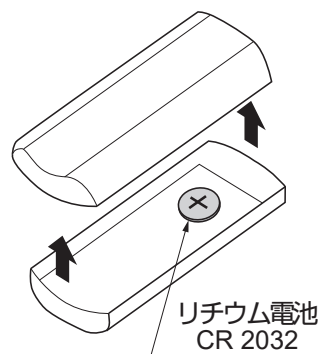

このたびは、弊社製品をご採用いただきありがとうございます。ご使用前に本書をよくお読みのうえ、正しくお使いください。お読みになった後は、大切に保管してください。

本製品について

下記電動昇降機を操作できるワイヤレスタイプのハンドセットです。

- ・スリムリフト ※¹
- ・マルチリフト(シンクロタイプ ※¹、スタンダードタイプ)
- ・アルファコローネ

※¹ 印のついている昇降機は、使用する前に「学習操作」が必要です(裏面参照)。

梱包内容

部品名	入数
受信機	1
リモコン	1
リモコンホルダー	1

電池を入れる

〈1〉 リモコン上部の溝にコイン等を差し込み、回して、裏蓋を外してください。

〈2〉 「+」の刻印がある面が見えるように電池を入れてください。

仕様

操作可能な距離※ ²	約 10 m
コード長さ	約 1.1 m
使用する電池	CR 2032
防塵・防水	防塵、防水機能なし
使用周囲温度	-20℃ ~ +60℃

※² 壁など、部屋の条件により、距離が変わります。

正しく、安全にお使いいただくために

図記号の意味

警告 注意	禁止	厳守
--------------	-----------	-----------

警告 死亡または重傷を負うおそれがある内容を示します。

- ⊙ 本来の目的とは異なる使用方法や、分解・改造などを行わないでください。本来の性能を発揮できないばかりでなく、誤作動などにより思わぬけがをするおそれがあります。

注意 軽傷を負うことや、物的損害が発生するおそれがある内容を示します。