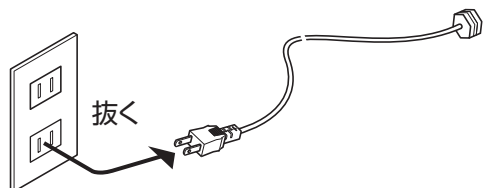

学習操作

“スリムリフト” または “マルチリフト シンクロタイプ” を使用する前に「学習操作」が必要です。下記手順に従って操作をしてください。

“マルチリフト スタンダードタイプ” または “アルファコロネ” は「学習操作」をしなくても、接続するだけで使用することができます。

リモコン

受信機

1 受信機・電動昇降機・コントロールユニットが正しく接続されていることを確認してからコントロールユニットの電源プラグをコンセントに差し込んでください。接続方法（配線）は、電動昇降機に同梱されている説明書を参照してください。

2 受信機の【ボタンA】を1回押してください（反応無し）。

3 リモコンの【▲ボタン】を2回押してください（押したときだけリモコンのランプが点灯）。

4 受信機のライトが消えるまでの約40秒間、リモコンの【▲ボタン】と【▼ボタン】を同時に押してください。

5 コントロールユニットの電源プラグをコンセントから抜いてください。

6 リモコンの【▼ボタン】を押しながら、コントロールユニットの電源プラグをコンセントに差し込んでください（リモコンのライトは継続的に光ります）。