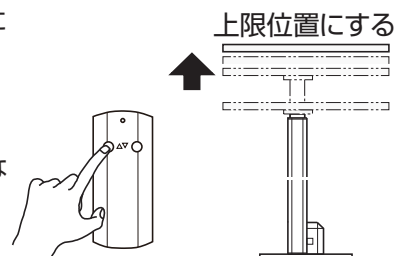

学習操作

“スリムリフト” または “マルチリフト シンクロタイプ” を使用する前に「学習操作」が必要です。下記手順に従って操作をしてください。

“マルチリフト スタンダードタイプ” または “アルファコロネ” は「学習操作」をしなくても、接続するだけで使用することができます。

リモコン

受信機

1 受信機・電動昇降機・コントロールユニットが正しく接続されていることを確認してからコントロールユニットの電源プラグをコンセントに差し込んでください。接続方法（配線）は、電動昇降機に同梱されている説明書を参照してください。

2 受信機の【ボタンA】を1回押してください（反応無し）。

3 リモコンの【▲ボタン】を2回押してください（押したときだけリモコンのランプが点灯）。

4 受信機のライトが消えるまでの約40秒間、リモコンの【▲ボタン】と【▼ボタン】を同時に押してください。

5 コントロールユニットの電源プラグをコンセントから抜いてください。

6 リモコンの【▼ボタン】を押しながら、コントロールユニットの電源プラグをコンセントに差し込んでください（リモコンのライトは継続的に光ります）。

7 5秒待つてから、リモコンの【▼ボタン】を離してください。

8 昇降機が最下限位置になるまでリモコンの【▼ボタン】を押してください。

9 昇降機が最上限位置になるまでリモコンの【▲ボタン】を押してください。

これで使用前に必要な操作は完了です。

使用する

ハンドセットの【▼ボタン】または【▲ボタン】を押している時だけ、昇降機が昇降します。

注意

本製品は安全機能により40秒以上ボタンを押し続けると通信が切れる仕様になっています。再操作はボタンから指を離れた約3秒後に可能になります。