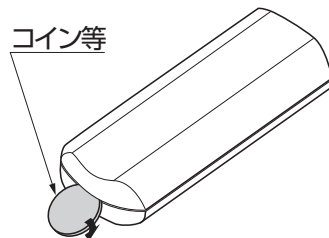

このたびは、弊社製品をご採用いただきありがとうございます。ご使用前に本書をよくお読みのうえ、正しくお使いください。お読みになった後は、大切に保管してください。

本製品について

下記電動昇降機を操作できるワイヤレスタイプのハンドセットです。

- ・スリムリフト ※¹
- ・マルチリフト(シンクロタイプ ※¹、スタンダードタイプ)
- ・アルファコローネ

※¹ 印のついている昇降機は、使用する前に「学習操作」が必要です(裏面参照)。

梱包内容

部品名	入数
受信機	1
リモコン	1
リモコンホルダー	1

電池を入れる

〈1〉 リモコン上部の溝にコイン等を差し込み、回して、裏蓋を外してください。

〈2〉 「+」の刻印がある面が見えるように電池を入れてください。

仕様

操作可能な距離※ ²	約 10 m
コード長さ	約 1.1 m
使用する電池	CR 2032
防塵・防水	防塵、防水機能なし
使用周囲温度	-20℃ ~ +60℃

※² 壁など、部屋の条件により、距離が変わります。