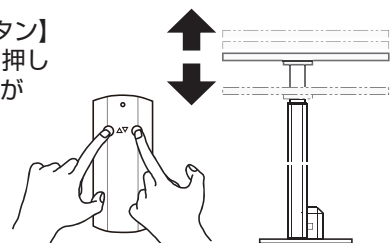

2 受信機の【ボタンA】を1回押してください（反応無し）。

3 リモコンの【▲ボタン】を2回押してください（押したときだけリモコンのランプが点灯）。

4 受信機のライトが消えるまでの約40秒間、リモコンの【▲ボタン】と【▼ボタン】を同時に押してください。

5 コントロールユニットの電源プラグをコンセントから抜いてください。

6 リモコンの【▼ボタン】を押しながら、コントロールユニットの電源プラグをコンセントに差し込んでください（リモコンのライトは継続的に光ります）。

7 5秒待つてから、リモコンの【▼ボタン】を離してください。

8 昇降機が最下限位置になるまでリモコンの【▼ボタン】を押してください。

9 昇降機が最上限位置になるまでリモコンの【▲ボタン】を押してください。

これで使用前に必要な操作は完了です。

使用する

ハンドセットの【▼ボタン】または【▲ボタン】を押している時だけ、昇降機が昇降します。

注意

本製品は安全機能により40秒以上ボタンを押し続けると通信が切れる仕様になっています。再操作はボタンから指を離れた約3秒後に可能になります。