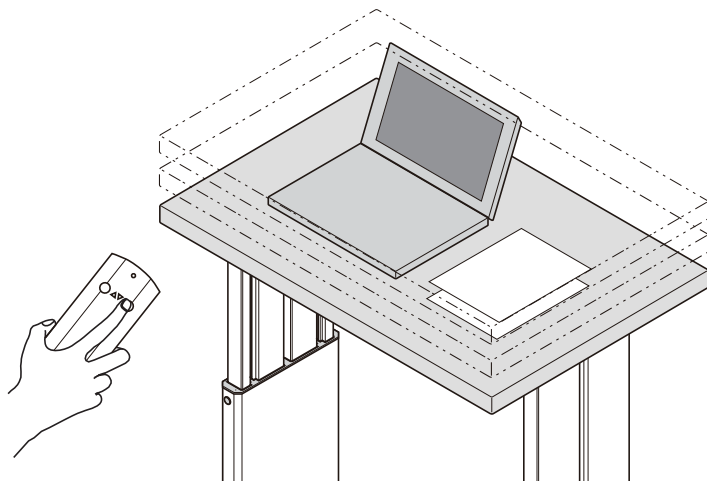

このたびは、弊社製品をご採用いただきありがとうございます。ご使用前に本書をよくお読みのうえ、正しくお使いください。お読みになった後は、大切に保管してください。

本製品について

下記電動昇降機を操作できるワイヤレスタイプのハンドセットです。

- ・スリムリフト ※¹
- ・マルチリフト(シンクロタイプ ※¹、スタンダードタイプ)
- ・アルファコローネ

※¹ 印のついている昇降機は、使用する前に「学習操作」が必要です(裏面参照)。

梱包内容

部品名	入数
受信機	1
リモコン	1
リモコンホルダー	1

電池を入れる

〈1〉 リモコン上部の溝にコイン等を差し込み、回して、裏蓋を外してください。

〈2〉 「+」の刻印がある面が見えるように電池を入れてください。

仕様

操作可能な距離※ ²	約 10 m
コード長さ	約 1.1 m
使用する電池	CR 2032
防塵・防水	防塵、防水機能なし
使用周囲温度	-20℃ ~ +60℃

※² 壁など、部屋の条件により、距離が変わります。