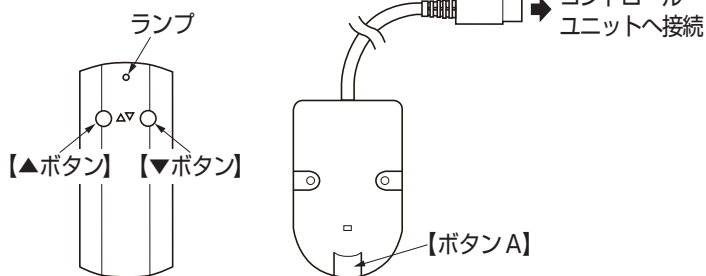

梱包内容

部品名	入数
受信機	1
リモコン	1
リモコンホルダー	1

電池を入れる

〈1〉 リモコン上部の溝にコイン等を差し込み、回して、裏蓋を外してください。

〈2〉 「+」の刻印がある面が見えるように電池を入れてください。

仕様

操作可能な距離※ ²	約 10 m
コード長さ	約 1.1 m
使用する電池	CR 2032
防塵・防水	防塵、防水機能なし
使用周囲温度	-20℃ ~ +60℃

※² 壁など、部屋の条件により、距離が変わります。

学習操作

“スリムリフト” または “マルチリフト シンクロタイプ” を使用する前に「学習操作」が必要です。下記手順に従って操作をしてください。

“マルチリフト スタンダードタイプ” または “アルファコロネ” は「学習操作」をしなくても、接続するだけで使用することができます。

リモコン

受信機

1 受信機・電動昇降機・コントロールユニットが正しく接続されていることを確認してからコントロールユニットの電源プラグをコンセントに差し込んでください。接続方法（配線）は、電動昇降機に同梱されている説明書を参照してください。